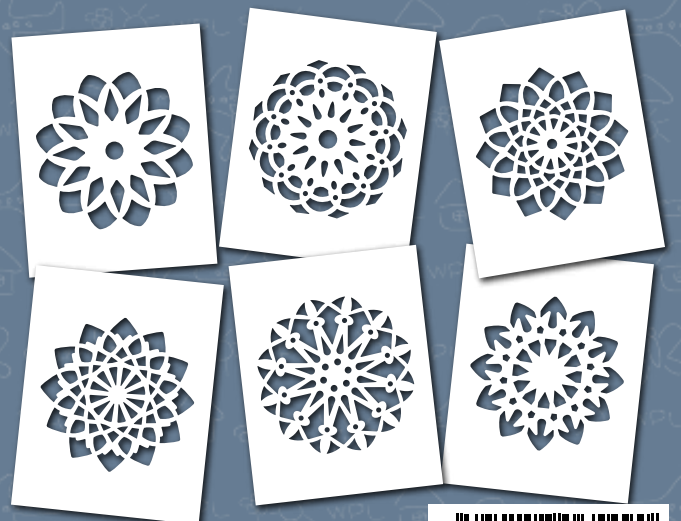

Šablony

na malování, sada T
motiv Mandaly