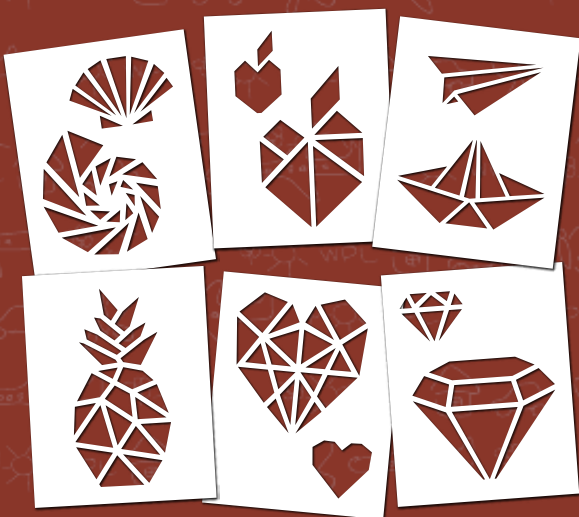

Šablony

na malování, sada Q.1

motiv GEOMETRIK I